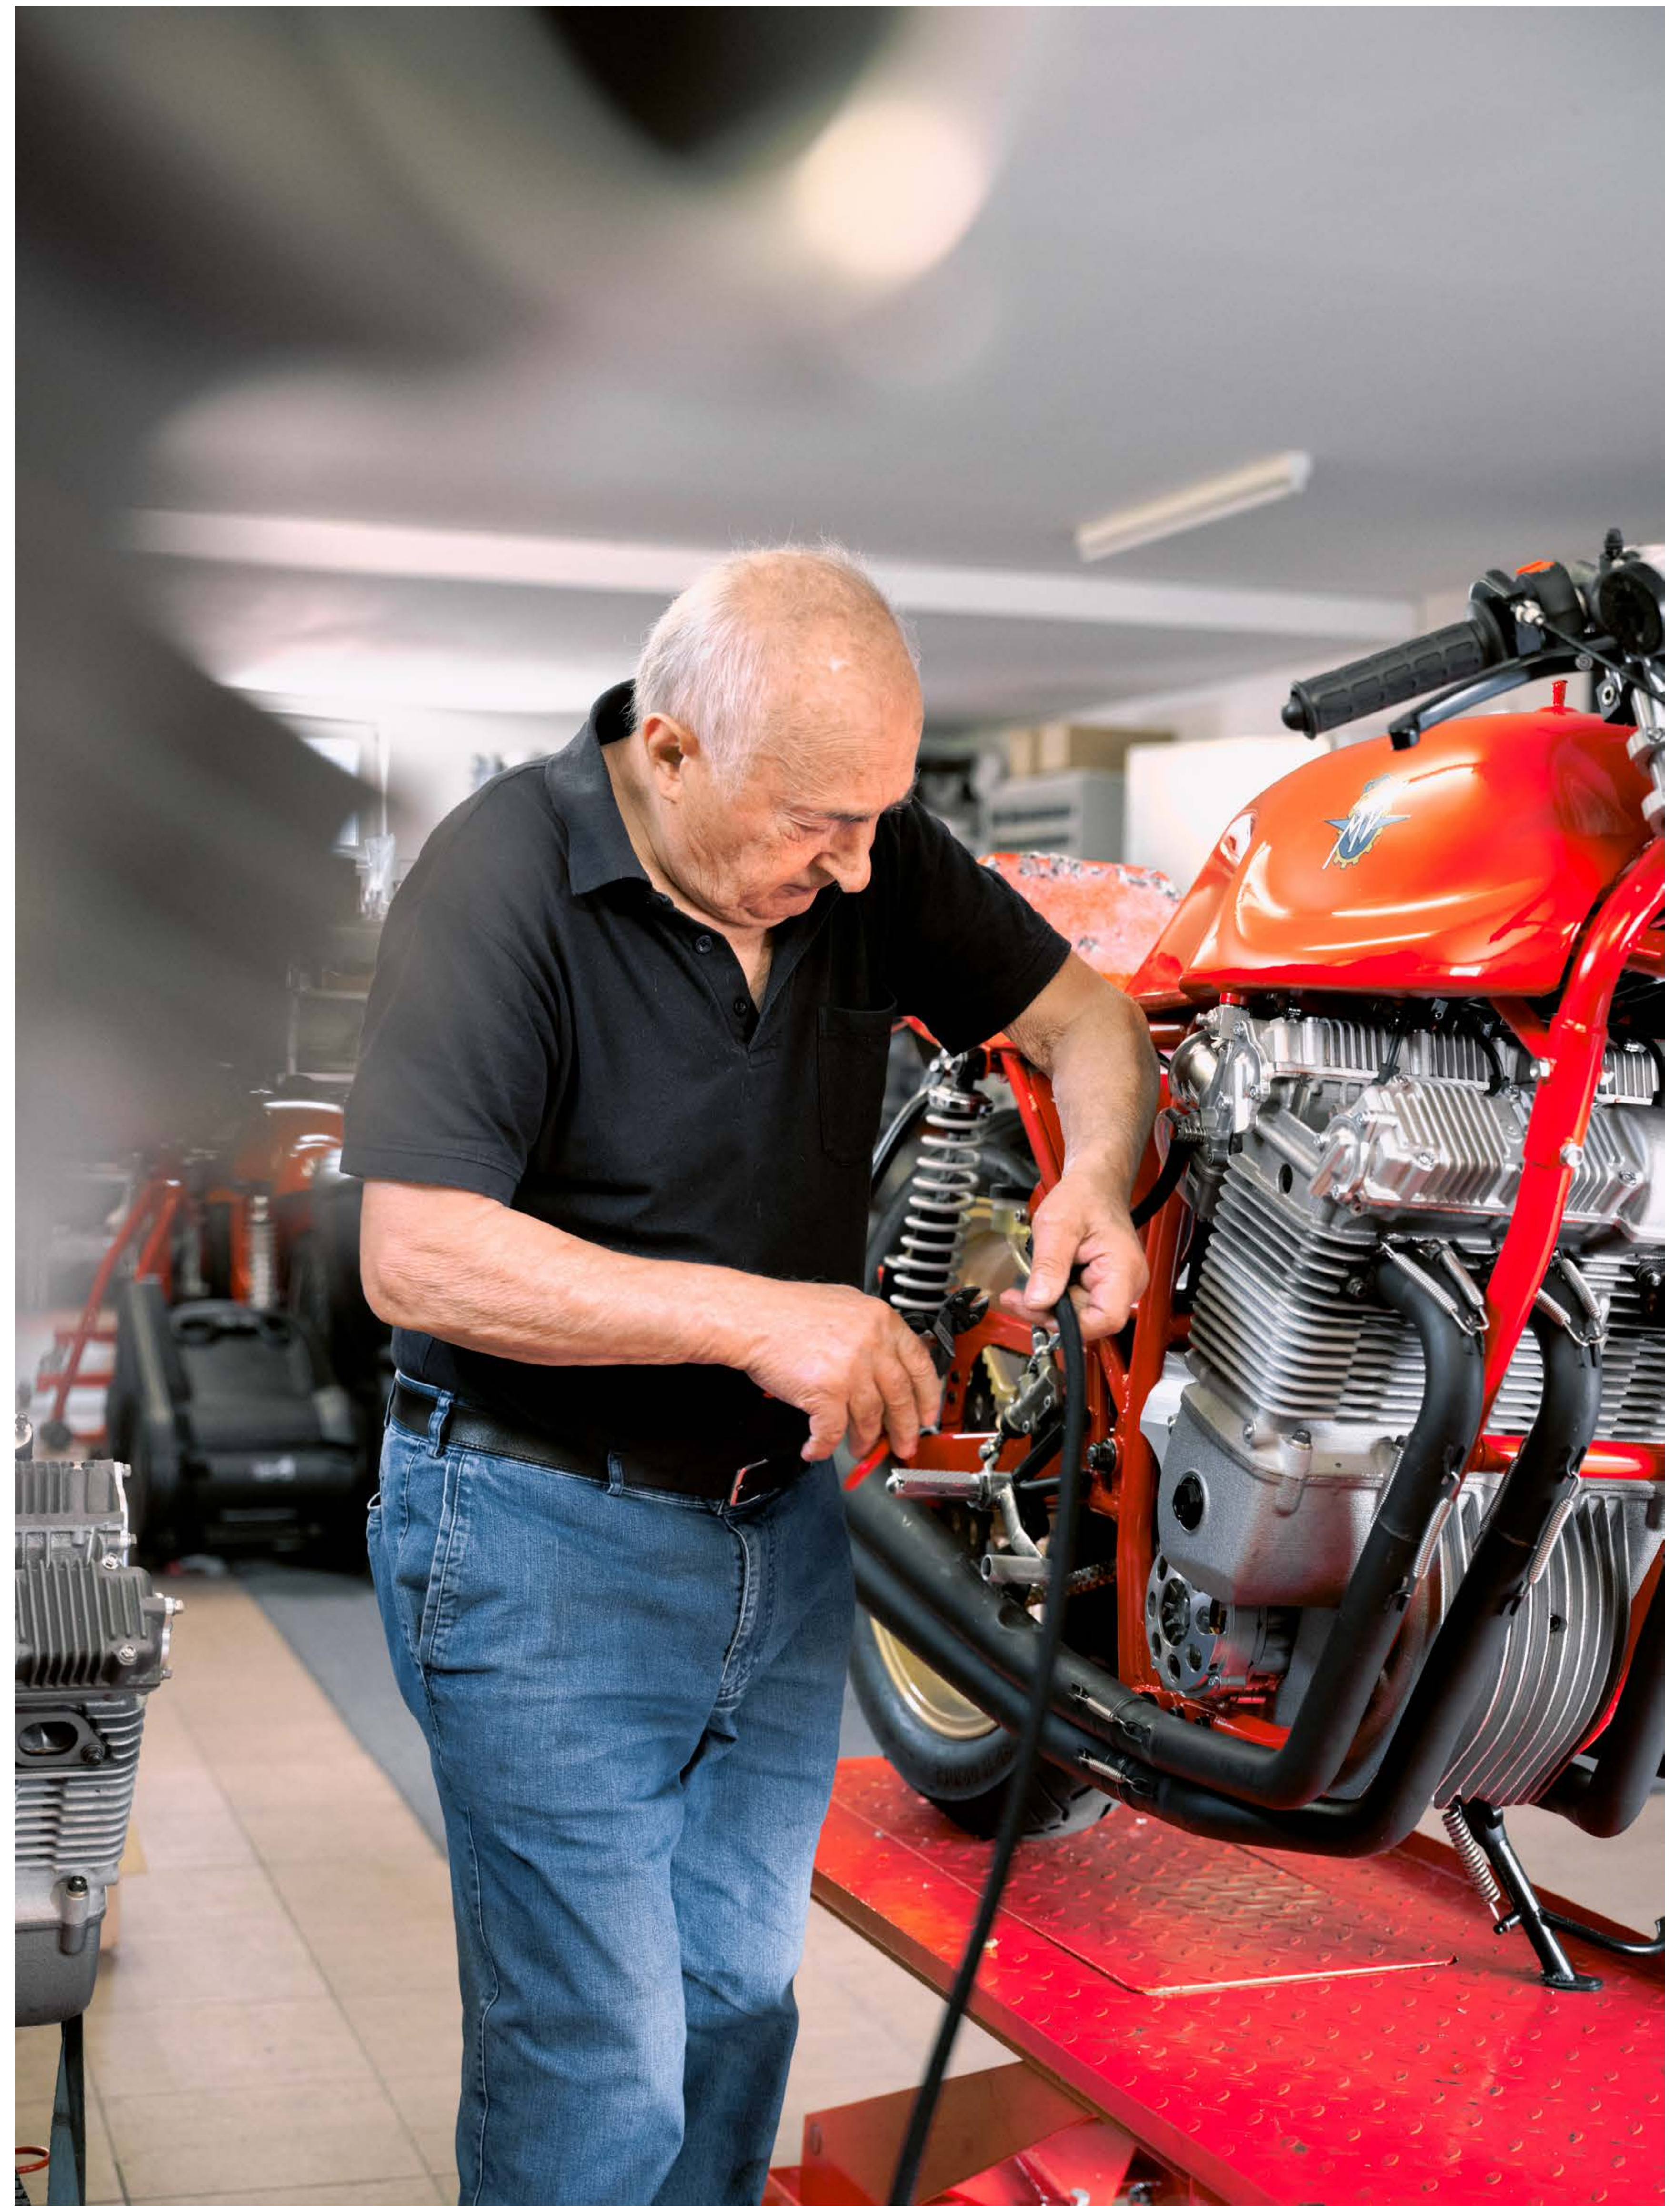

***felix* nürnberg**er

KRAMER
MOTORCYCLES

KRAMER
MOTORCYCLES

GP2 R

Brembo

ELEVATE

***felix* nürnberg**er

+49 (0)151 17207622