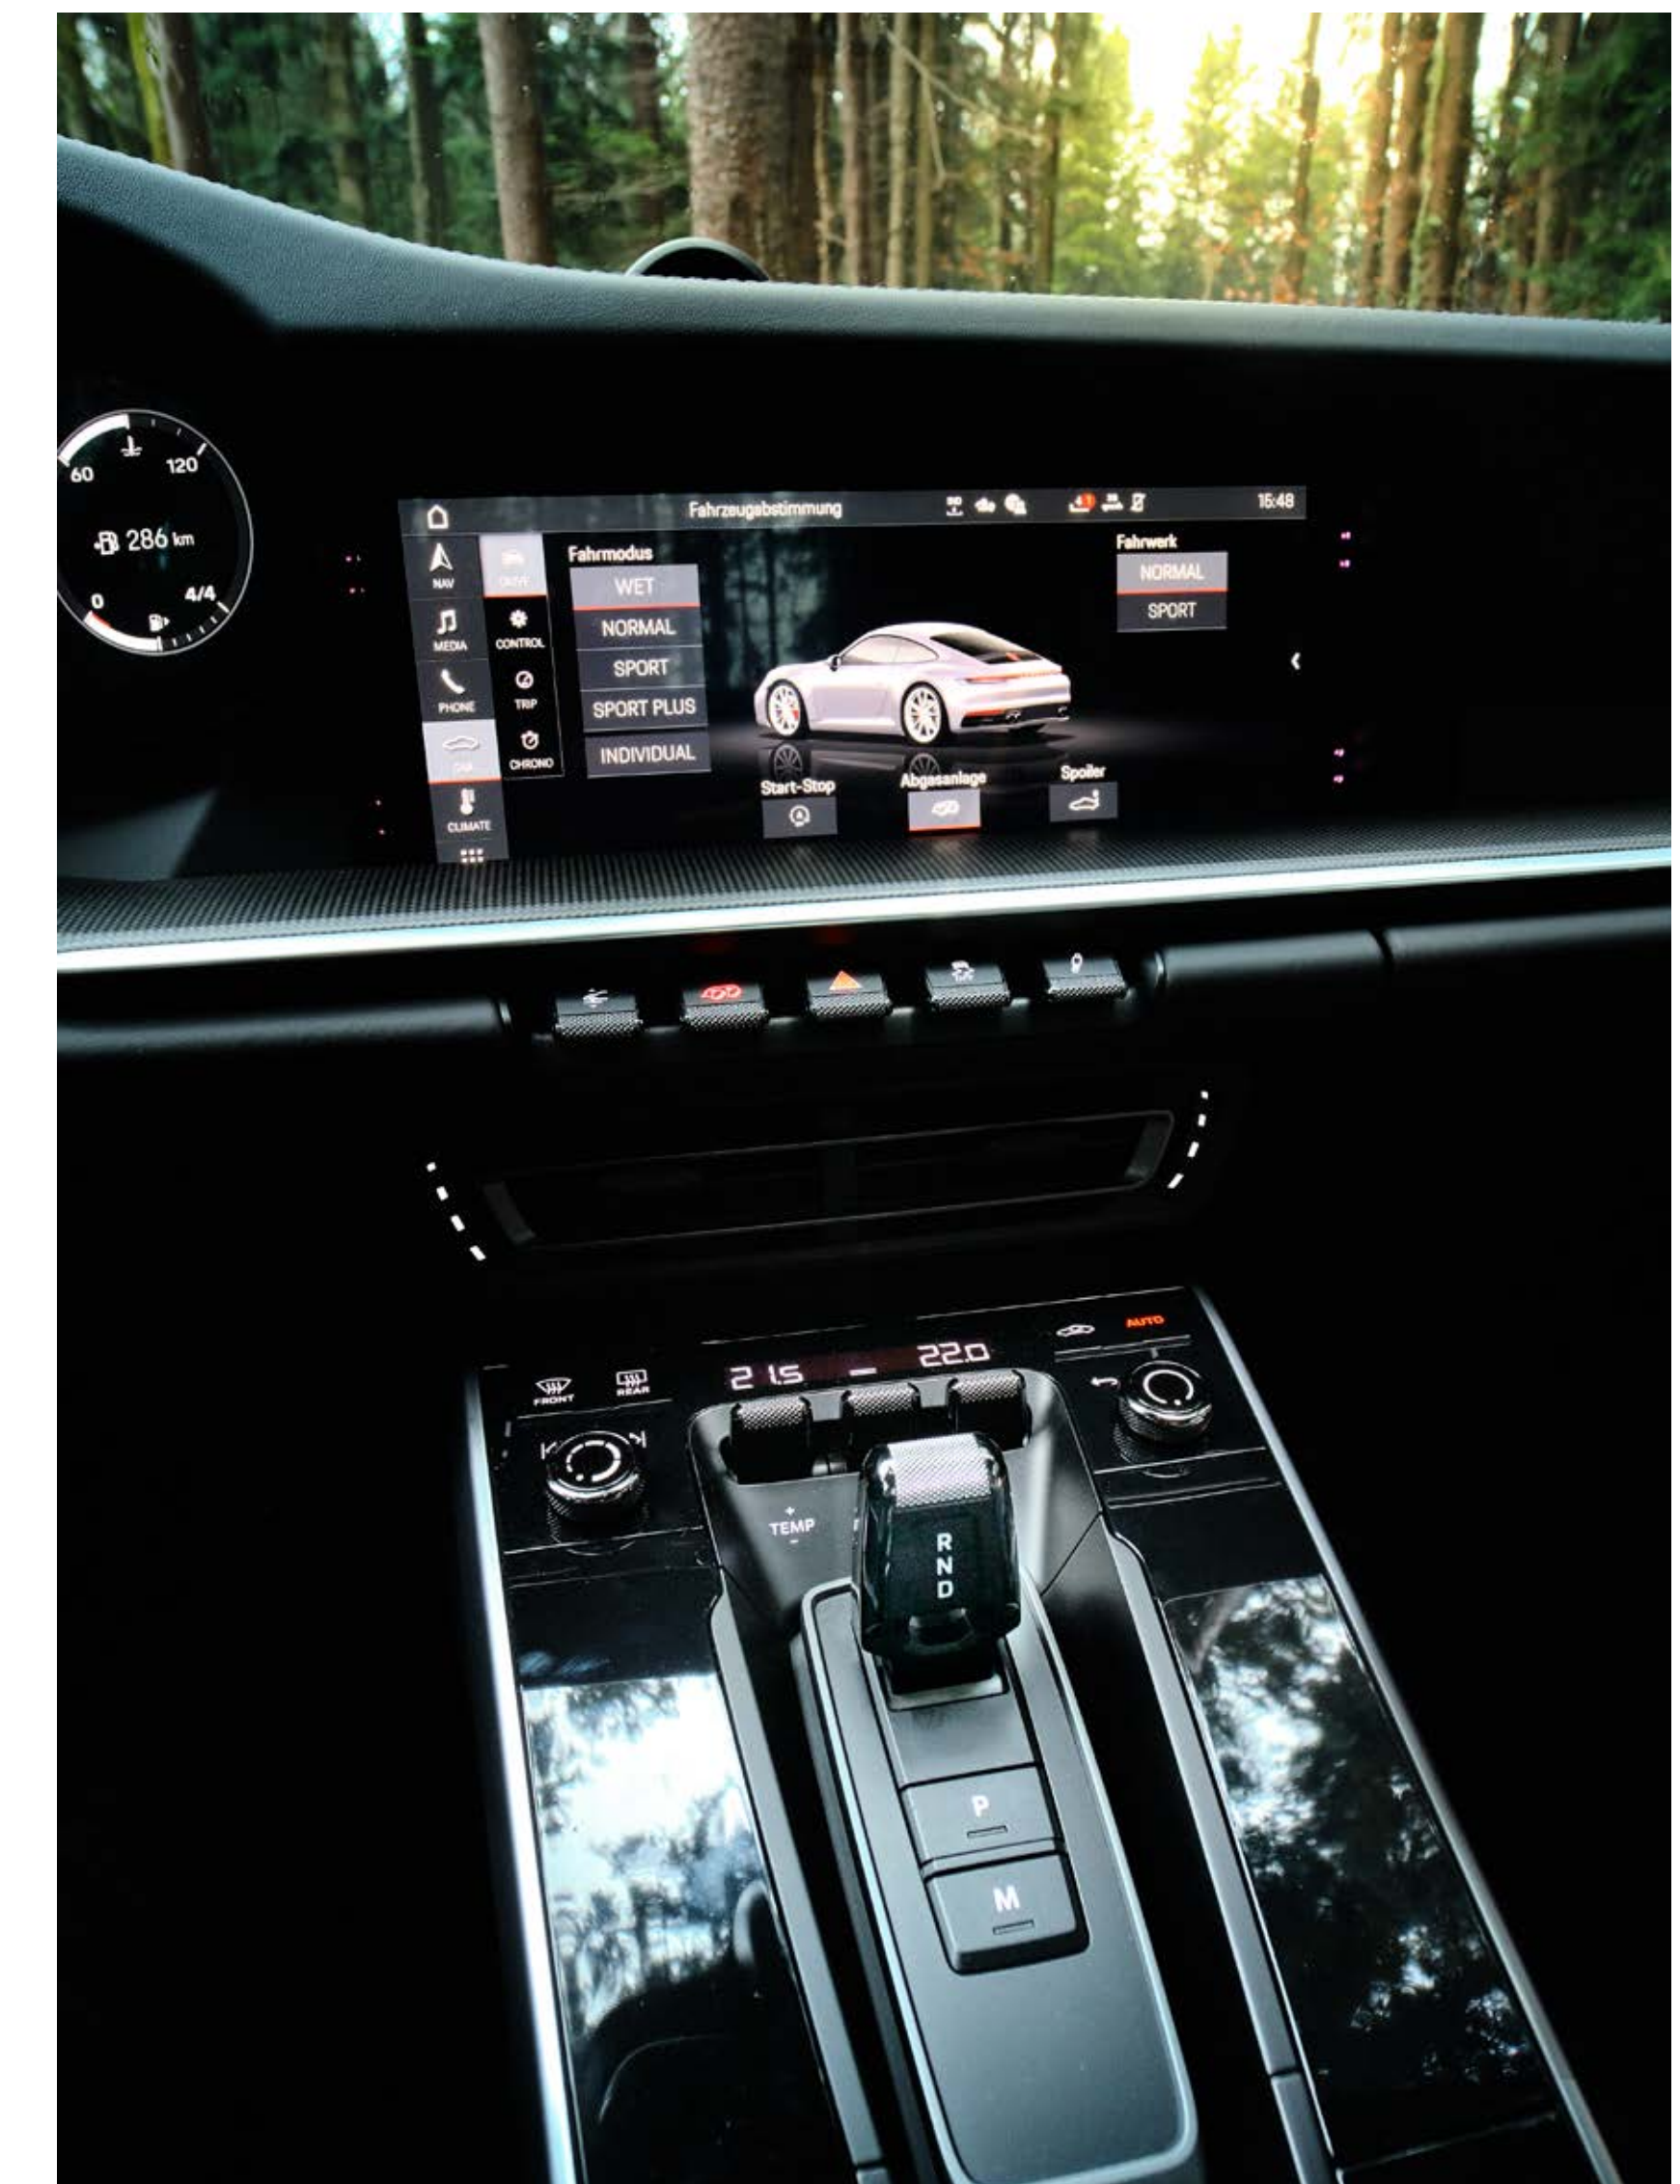

***felix* nürnberg**er

KRAMER
MOTORCYCLES

KRAMER
MOTORCYCLES

GP2 R

Brembo

ELEVATE

***felix* nürnberg**er

+49 (0)151 17207622