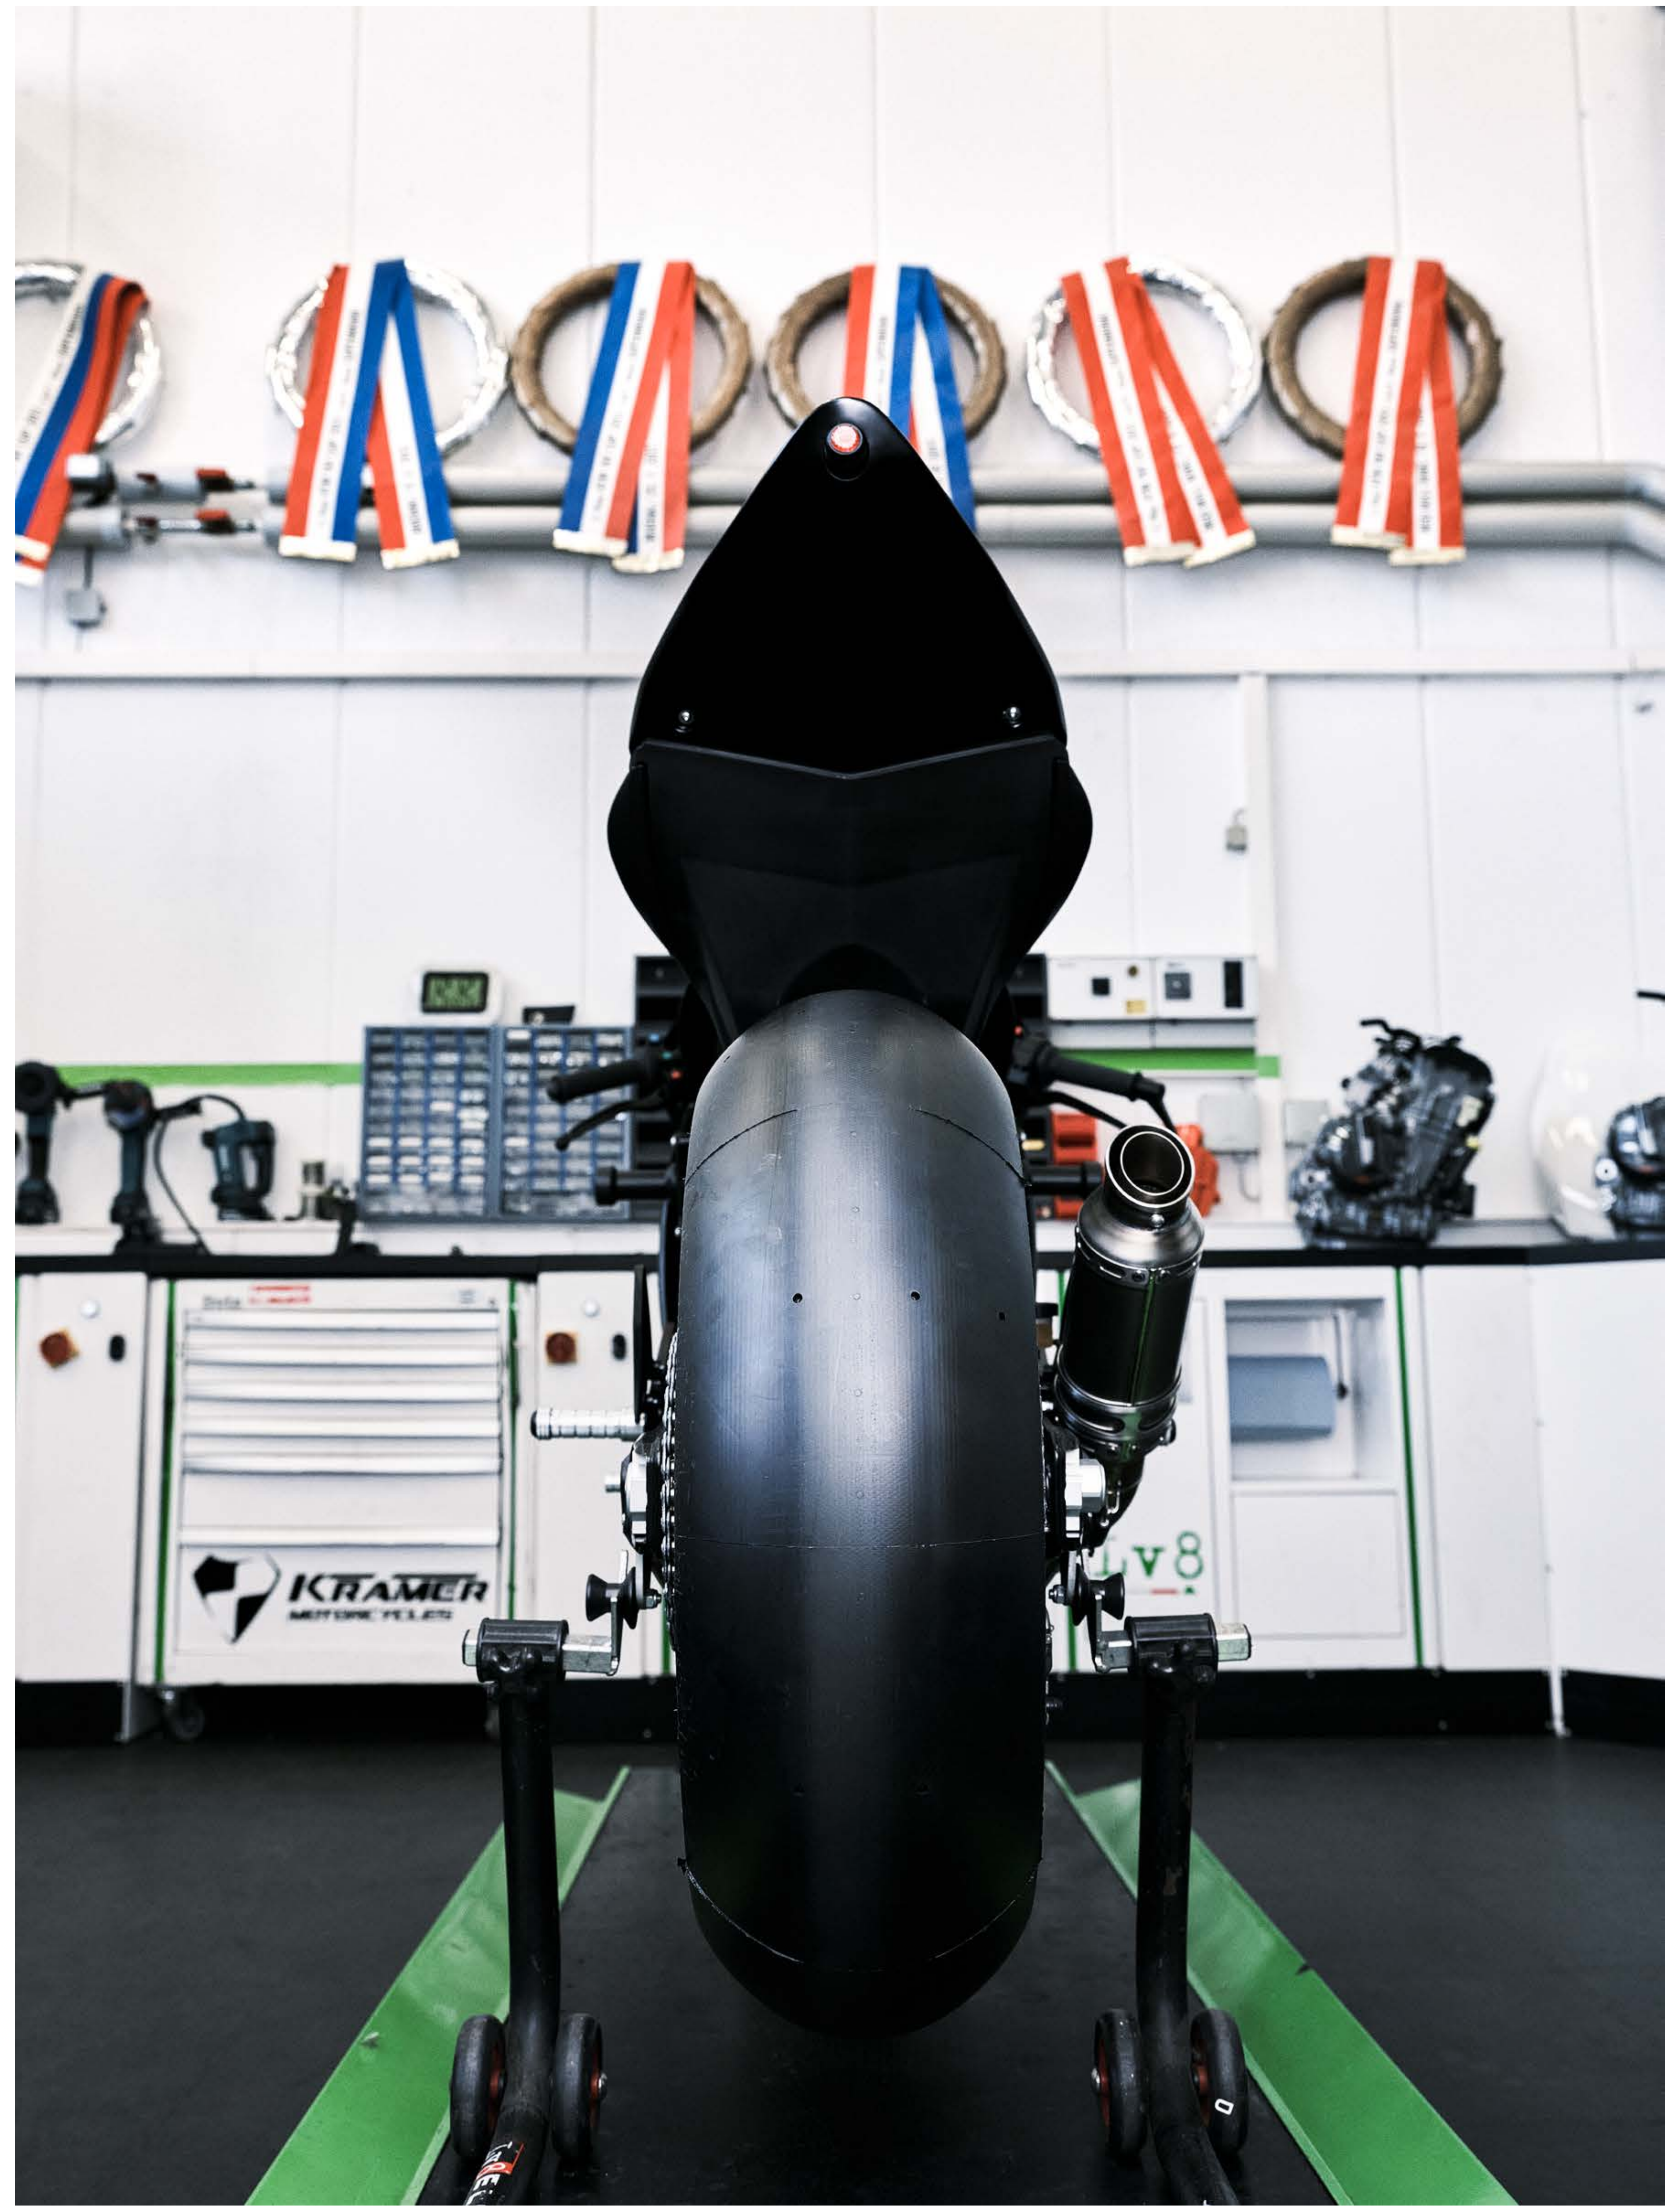

***felix* nürnberg**er

KRAMER
MOTORCYCLES

KRAMER
MOTORCYCLES

GP2 R

Brembo

ELEVATE

***felix* nürnberg**er

+49 (0)151 17207622