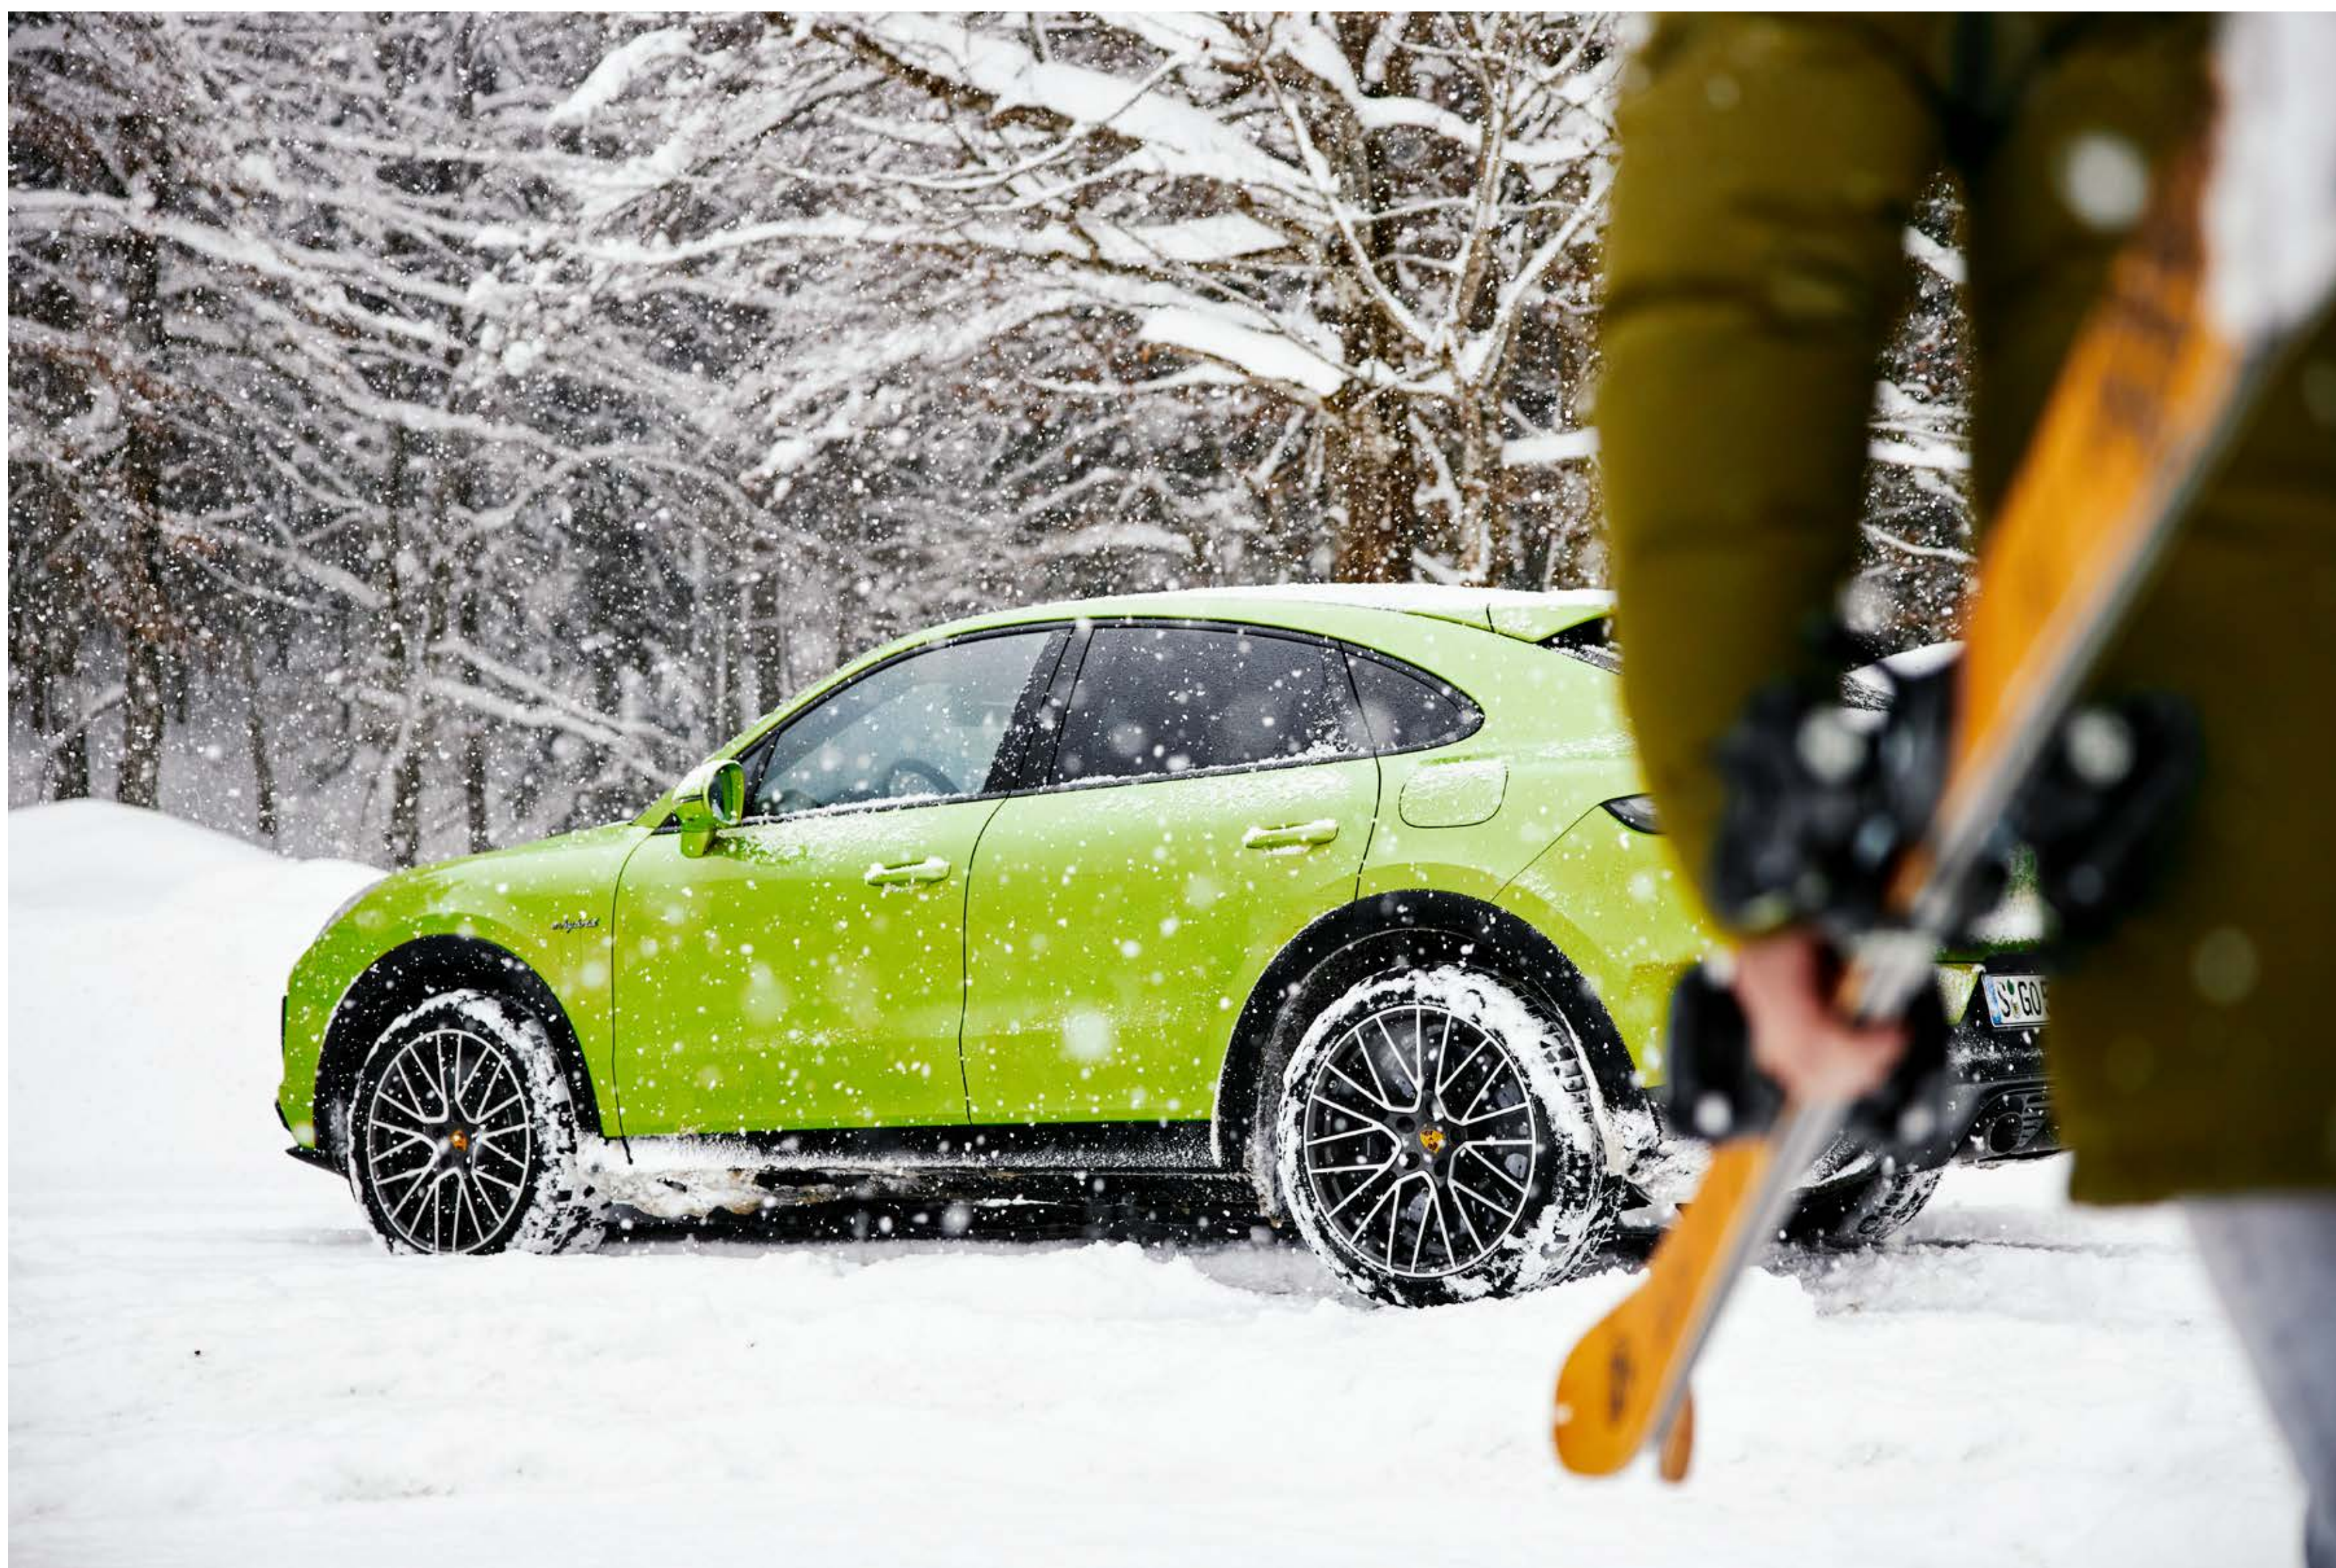

***felix* nürnberg**er

KRAMER
MOTORCYCLES

KRAMER
MOTORCYCLES

GP2 R

Brembo

ELEVATE

***felix* nürnberg**er

+49 (0)151 17207622