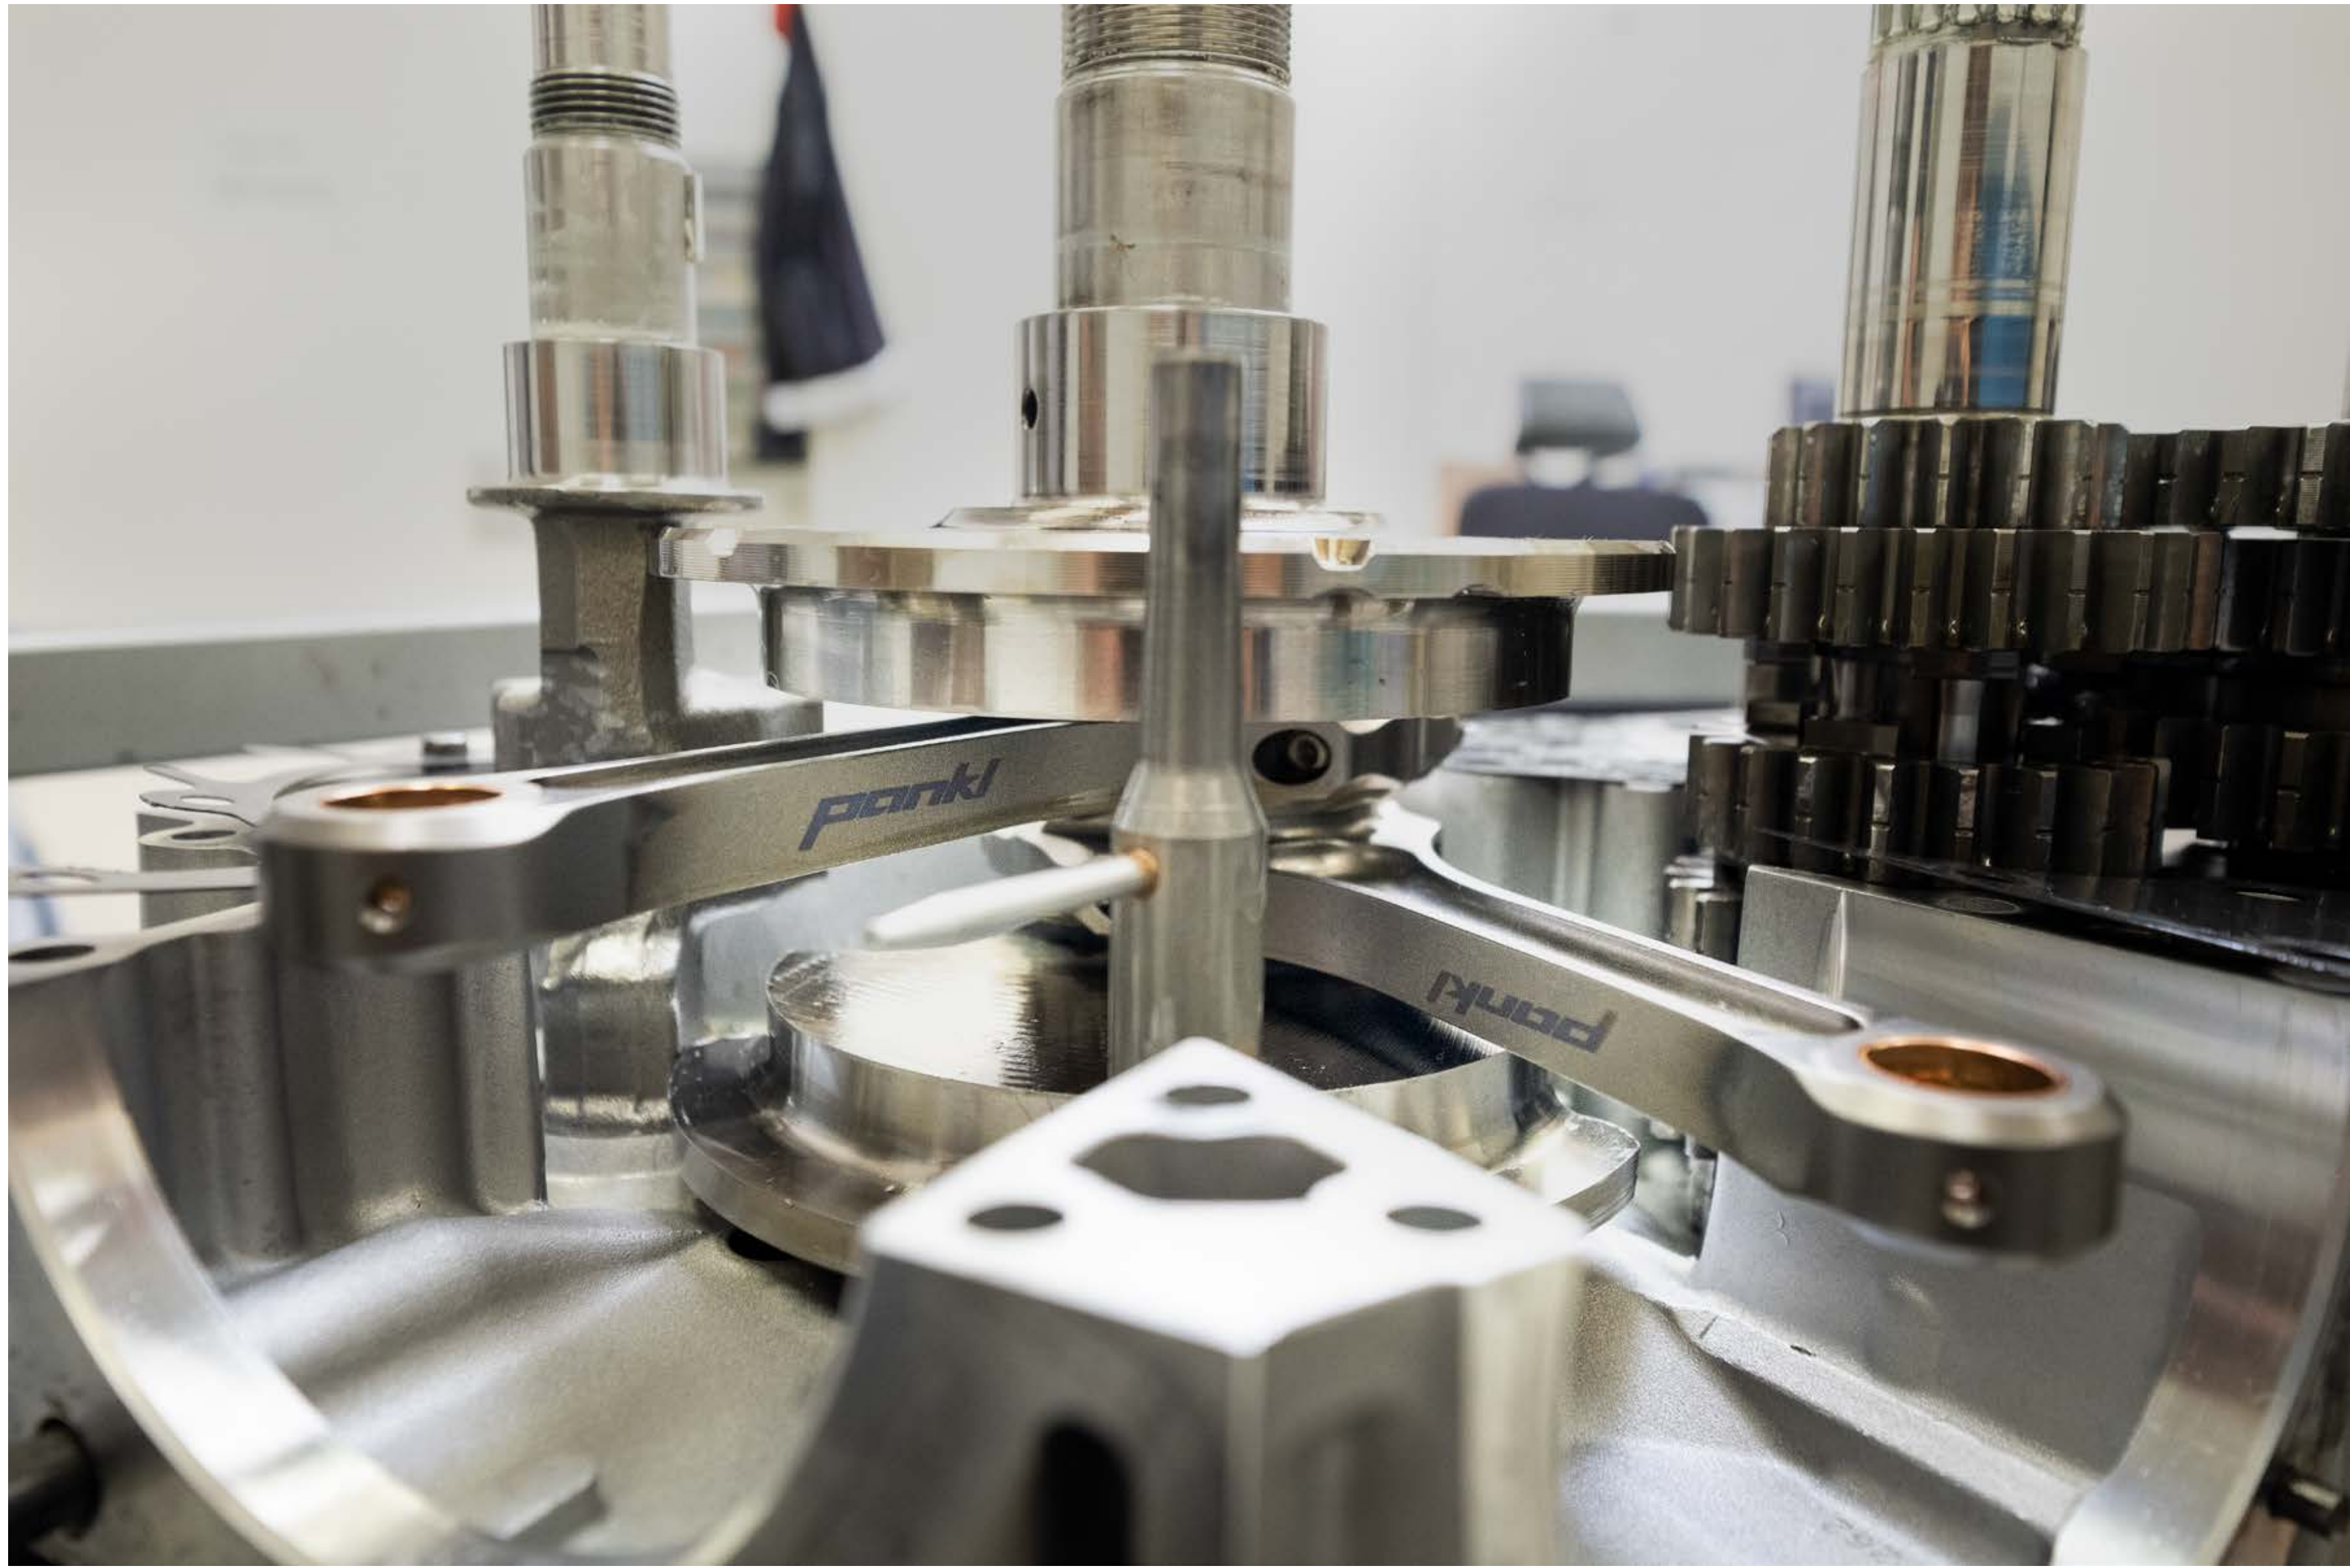

***felix* nürnberg**er

KRAMER
MOTORCYCLES

KRAMER
MOTORCYCLES

GP2 R

Brembo

ELEVATE

***felix* nürnberg**er

+49 (0)151 17207622